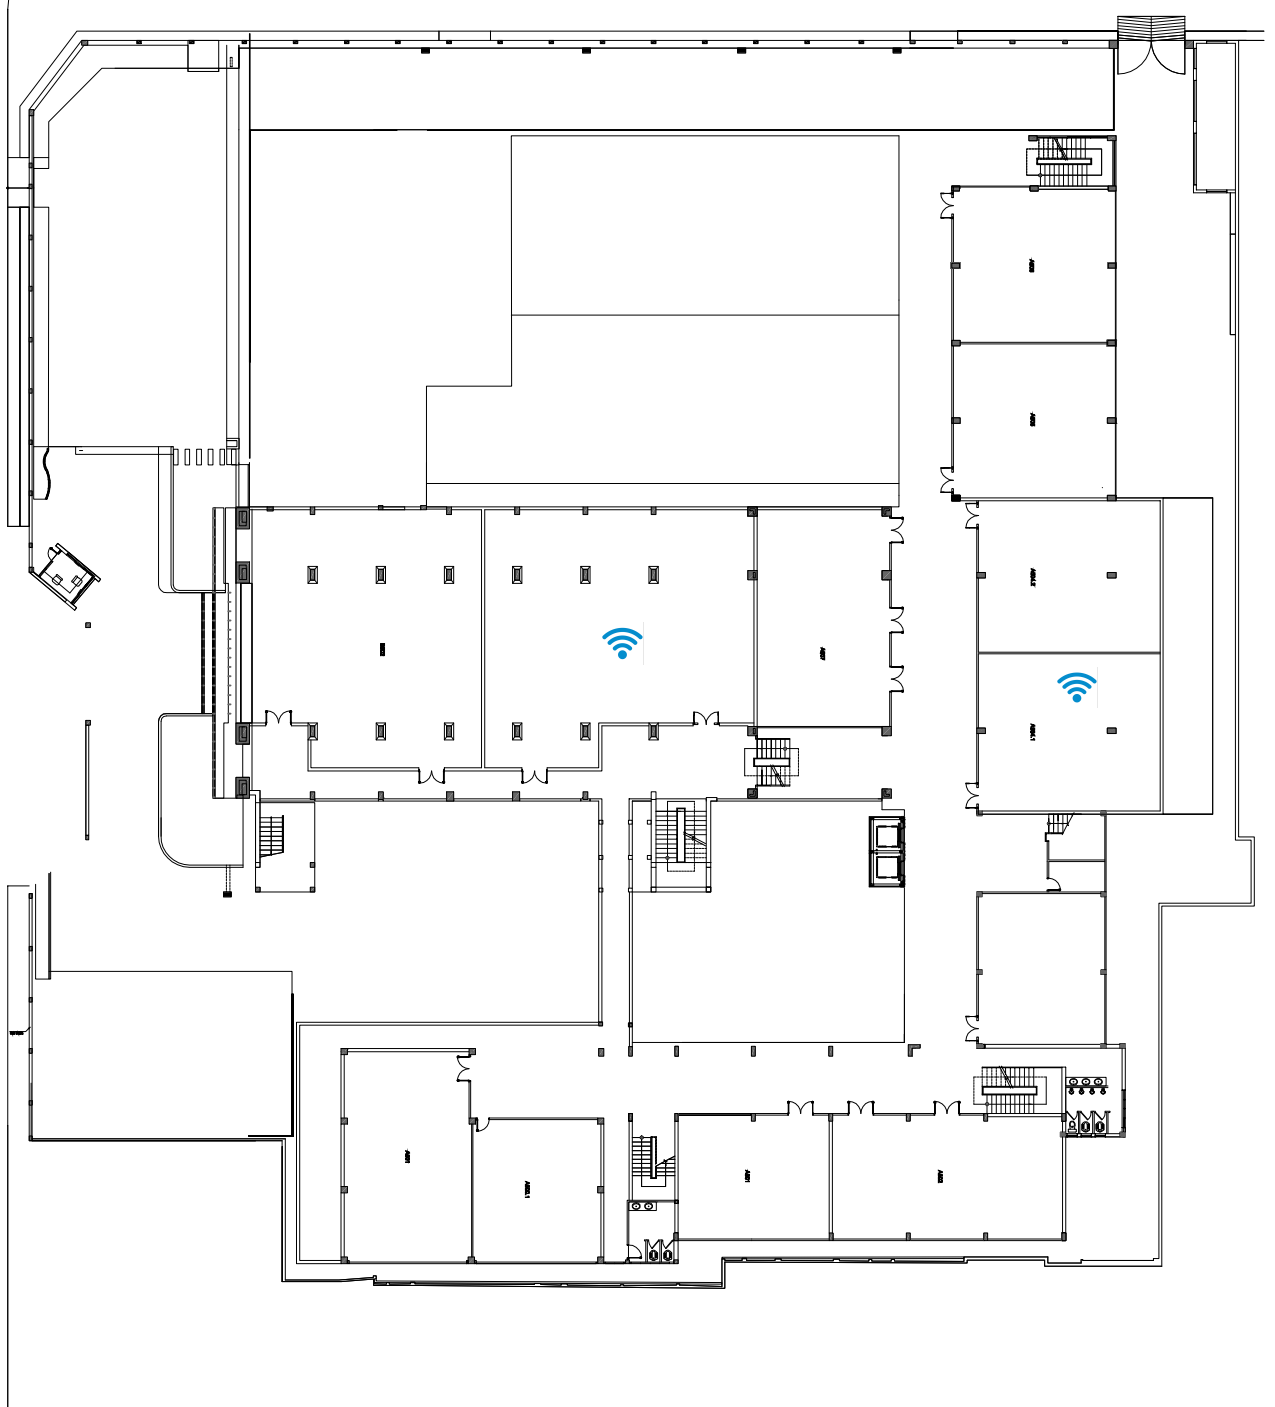

KY HIỆU:

MẶT BẰNG TẦNG 5 TOÀN KHU

Vị trí lắp đặt 2 AP: Viện ĐTQT, họa thất B503